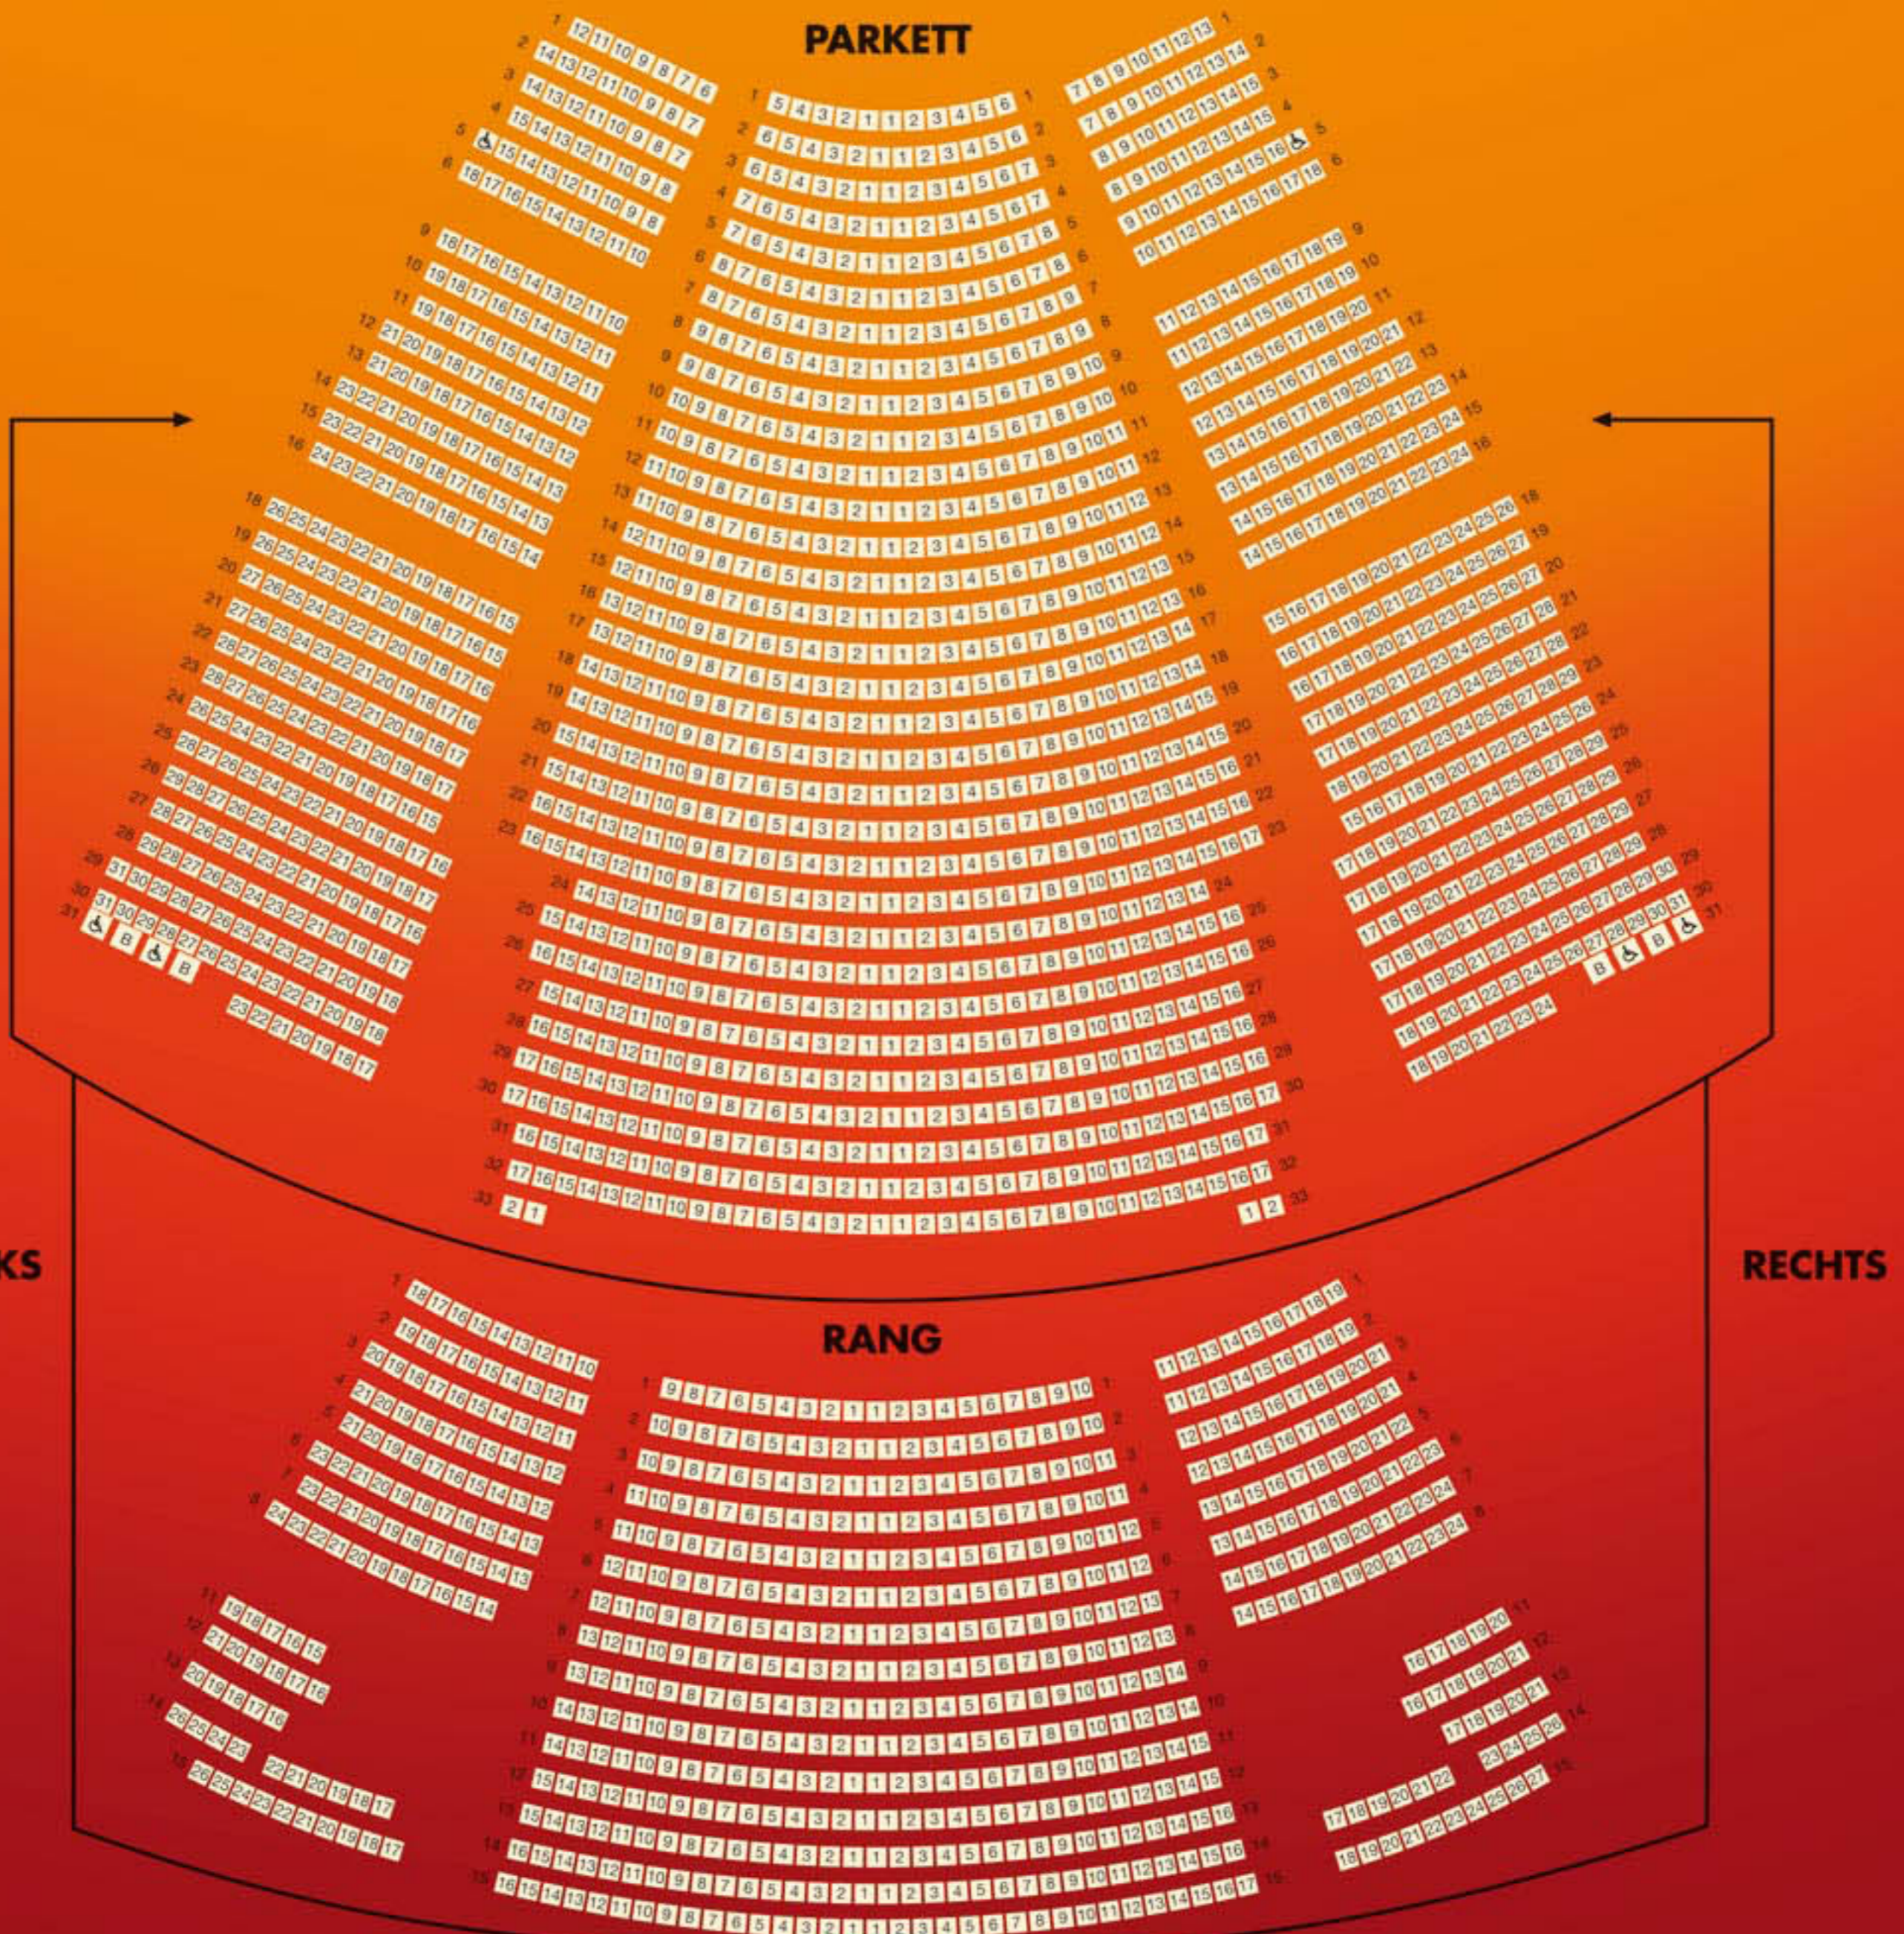

Disney's

DER KÖNIG DER LÖWEN

DAS MUSICAL IM HAMBURGER HAFEN

BÜHNE

THEATER IM HAFEN HAMBURG · WWW.LOEWENKÖNIG.DE

EINE PRODUKTION VON STAGE ENTERTAINMENT