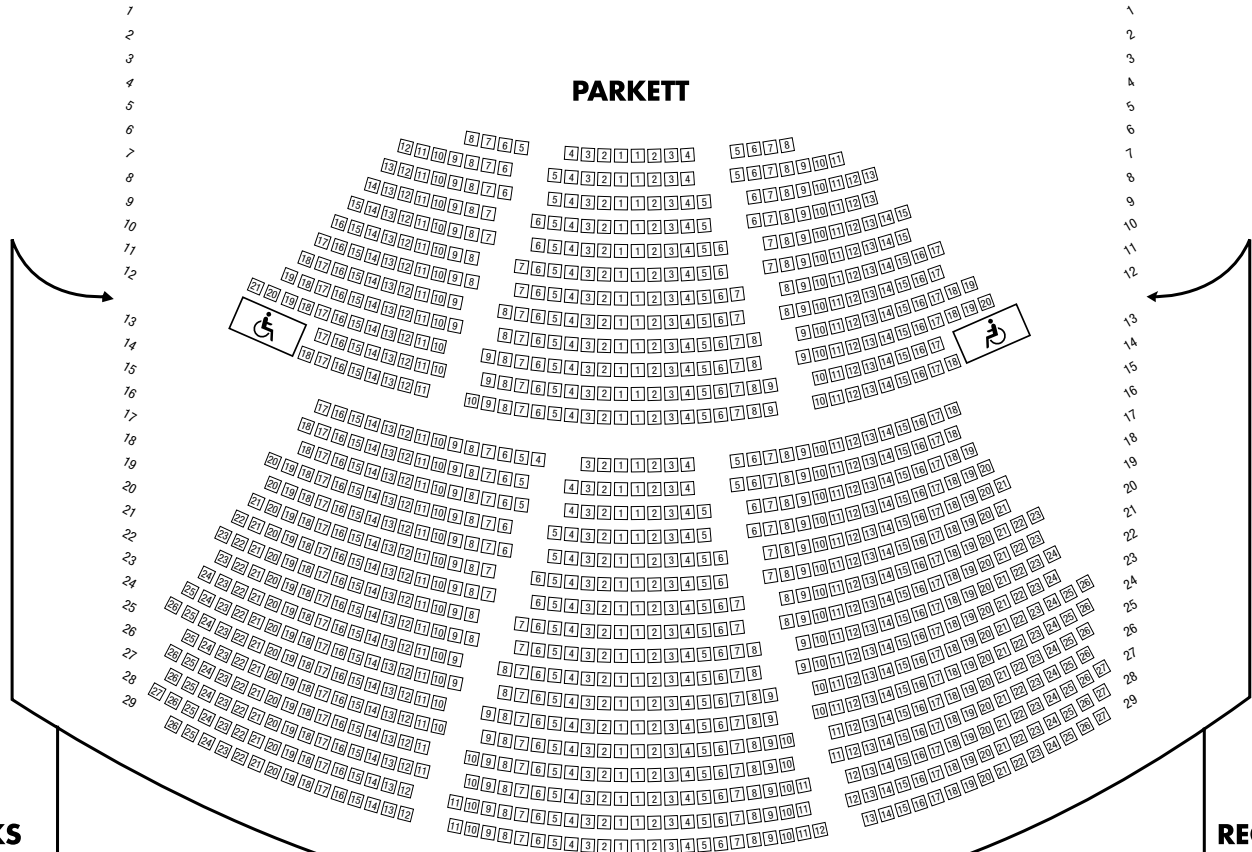

STAGE THEATER AN DER ELBE HAMBURG

BÜHNE

PARKETT

LINKS

RECHTS

RANG

Stage Theater an der Elbe am AIDA-Musical-Boulevard
Norderelbstraße 6 | 20457 Hamburg
www.stage-entertainment.de

EINE PRODUKTION VON STAGE ENTERTAINMENT