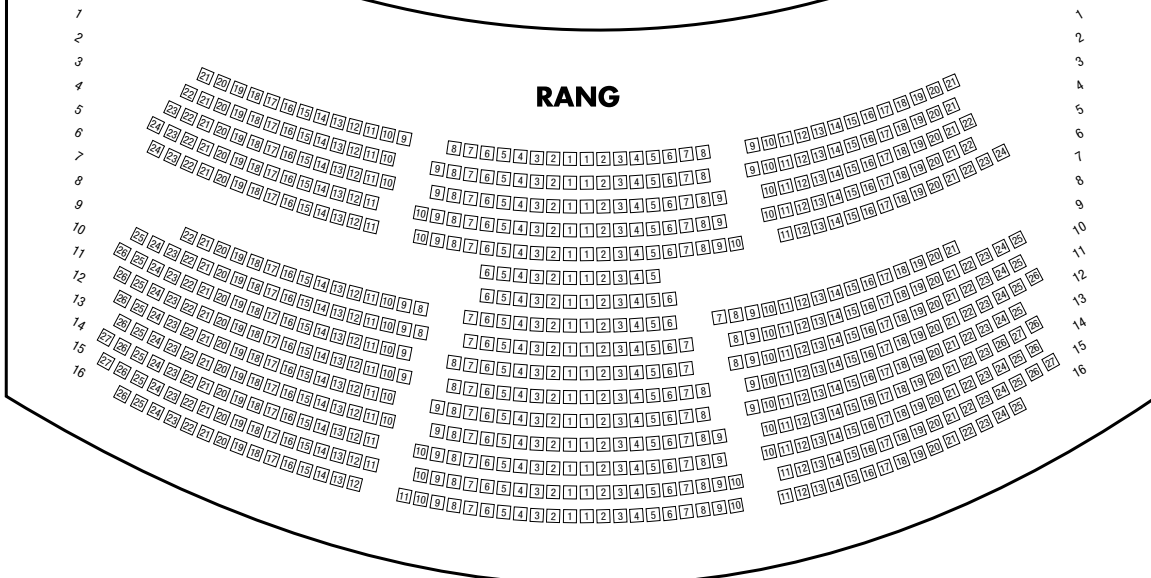

STAGE THEATER AN DER ELBE HAMBURG

BÜHNE

PARKETT

LINKS

RECHTS

RANG

Stage Theater an der Elbe am AIDA-Musical-Boulevard
Norderelbstraße 6 | 20457 Hamburg
www.stage-entertainment.de

EINE PRODUKTION VON STAGE ENTERTAINMENT